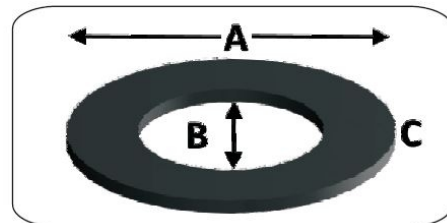

vendite@tecno2.it
+39 011 8224969

Serie 400 – Kit composto da boccola in poliuretano, manicotto e rondelle

Dimensioni Boccola				Dim. Manicotto			Dim. Rondella			INFO
Codice	A Diametro interno	B Diametro esterno	L Lunghez- za	A Diametro esterno	B Diametro interno	C Lunghez- za	A Diametro esterno	B Diametro interno	C Spesso- re	
PF99-110	16mm	25,5mm	50mm	16mm	12,7mm	57mm	31mm	16,33mm	2,54mm	1 boccola, 1 manicotto , 2 rondelle
PF99-114-10	19mm	27,2mm	31mm	19mm	10mm	35mm	34mm	19mm	1,5mm	2 boccole, 2 manicotti , 4 rondelle
PF99-114-12	19mm	27,2mm	31mm	19mm	12mm	35mm	34mm	19mm	1,5mm	2 boccole, 2 manicotti , 4 rondelle
PF99-114-12,7	19mm	27,2mm	31mm	19mm	12,7mm	35mm	34mm	19mm	1,5mm	2 boccole, 2 manicotti , 4 rondelle
PF99-114-14	19mm	27,2mm	31mm	19mm	14mm	35mm	34mm	19mm	1,5mm	2 boccole, 2 manicotti , 4 rondelle
PF99-115-10	19mm	27,2mm	31mm	19mm	10mm	38mm	33mm	20,3mm	3mm	2 boccole, 2 manicotti , 4 rondelle
PF99-115-12	19mm	27,2mm	31mm	19mm	12mm	38mm	33mm	20,3mm	3mm	2 boccole, 2 manicotti , 4 rondelle
PF99-115-12,7	19mm	27,2mm	31mm	19mm	12,7mm	38mm	33mm	20,3mm	3mm	2 boccole, 2 manicotti , 4 rondelle
PFF99-115-14	19mm	27,2mm	31mm	19mm	14mm	38mm	33mm	20,3mm	3mm	2 boccole, 2 manicotti , 4 rondelle
PF99-116	16mm	24mm	35mm	16mm	12mm	39mm	32mm	16,2mm	2mm	2 boccole, 2 manicotti , 4 rondelle