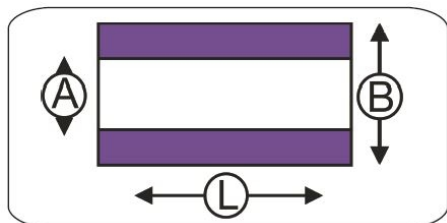

vendite@tecno2.it
+39 011 8224969

Serie 400 – Kit composto da boccola in poliuretano, manicotto e rondelle

Dimensioni Boccola				Dim. Manicotto			Dim. Rondella			INFO
Codice	A Diametro interno	B Diametro esterno	L Lunghez- za	A Diametro esterno	B Diametro interno	C Lunghez- za	A Diametro esterno	B Diametro interno	C Spesso- re	
PF99-110	16mm	25,5mm	50mm	16mm	12,7mm	57mm	31mm	16,33mm	2,54mm	1 boccola, 1 manicotto , 2 rondelle
PF99-114-10	19mm	27,2mm	31mm	19mm	10mm	35mm	34mm	19mm	1,5mm	2 boccole, 2 manicotti , 4 rondelle
PF99-114-12	19mm	27,2mm	31mm	19mm	12mm	35mm	34mm	19mm	1,5mm	2 boccole, 2 manicotti , 4 rondelle
PF99-114-12,7	19mm	27,2mm	31mm	19mm	12,7mm	35mm	34mm	19mm	1,5mm	2 boccole, 2 manicotti , 4 rondelle
PF99-114-14	19mm	27,2mm	31mm	19mm	14mm	35mm	34mm	19mm	1,5mm	2 boccole, 2 manicotti , 4 rondelle
PF99-115-10	19mm	27,2mm	31mm	19mm	10mm	38mm	33mm	20,3mm	3mm	2 boccole, 2 manicotti , 4 rondelle
PF99-115-12	19mm	27,2mm	31mm	19mm	12mm	38mm	33mm	20,3mm	3mm	2 boccole, 2 manicotti , 4 rondelle
PF99-115-12,7	19mm	27,2mm	31mm	19mm	12,7mm	38mm	33mm	20,3mm	3mm	2 boccole, 2 manicotti , 4 rondelle
PFF99-115-14	19mm	27,2mm	31mm	19mm	14mm	38mm	33mm	20,3mm	3mm	2 boccole, 2 manicotti , 4 rondelle
PF99-116	16mm	24mm	35mm	16mm	12mm	39mm	32mm	16,2mm	2mm	2 boccole, 2 manicotti , 4 rondelle