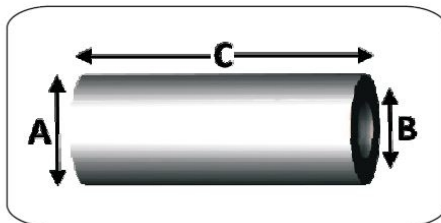

vendite@tecno2.it
+39 011 8224969

Serie 400 – Kit composto da boccola in poliuretano, manicotto e rondelle

Dimensioni Boccola				Dim. Manicotto			Dim. Rondella			INFO
Codice	A Diametro interno	B Diametro esterno	L Lunghez- za	A Diametro esterno	B Diametro interno	C Lunghez- za	A Diametro esterno	B Diametro interno	C Spesso- re	
PF99-110	16mm	25,5mm	50mm	16mm	12,7mm	57mm	31mm	16,33mm	2,54mm	1 boccola, 1 manicotto , 2 rondelle
PF99-114-10	19mm	27,2mm	31mm	19mm	10mm	35mm	34mm	19mm	1,5mm	2 boccole, 2 manicotti , 4 rondelle
PF99-114-12	19mm	27,2mm	31mm	19mm	12mm	35mm	34mm	19mm	1,5mm	2 boccole, 2 manicotti , 4 rondelle
PF99-114-12,7	19mm	27,2mm	31mm	19mm	12,7mm	35mm	34mm	19mm	1,5mm	2 boccole, 2 manicotti , 4 rondelle
PF99-114-14	19mm	27,2mm	31mm	19mm	14mm	35mm	34mm	19mm	1,5mm	2 boccole, 2 manicotti , 4 rondelle
PF99-115-10	19mm	27,2mm	31mm	19mm	10mm	38mm	33mm	20,3mm	3mm	2 boccole, 2 manicotti , 4 rondelle
PF99-115-12	19mm	27,2mm	31mm	19mm	12mm	38mm	33mm	20,3mm	3mm	2 boccole, 2 manicotti , 4 rondelle
PF99-115-12,7	19mm	27,2mm	31mm	19mm	12,7mm	38mm	33mm	20,3mm	3mm	2 boccole, 2 manicotti , 4 rondelle
PFF99-115-14	19mm	27,2mm	31mm	19mm	14mm	38mm	33mm	20,3mm	3mm	2 boccole, 2 manicotti , 4 rondelle
PF99-116	16mm	24mm	35mm	16mm	12mm	39mm	32mm	16,2mm	2mm	2 boccole, 2 manicotti , 4 rondelle