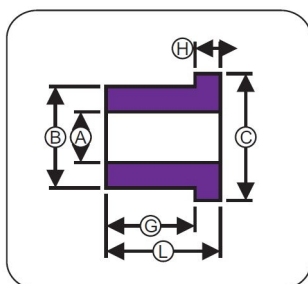

Dimensioni Boccola							Dimensioni Manicotto		
Codice	A Diametro interno	B Diametro esterno	C Altezza Massimo	G Lunghezza corpo	H Lunghezza bordo	L Lunghezza totale	A Diametro	B Diametro foro	C Lunghezza totale
PF99-101	16mm	24mm	31,5mm	31,65mm	4mm	35,68mm	16mm	8mm	75mm
PF99-102	16mm	28mm	34mm	32mm	7mm	39mm	16mm	8mm	75mm
PF99-103	16mm	30mm	37mm	32mm	7mm	39mm	16mm	8mm	75mm
PF99-104	16mm	35mm	43mm	32mm	7mm	39mm	16mm	8mm	75mm
PF99-105	16mm	26mm	43,18mm	32mm	7mm	39mm	16mm	8mm	90mm
PF99-106	16mm	32mm	50,85mm	31,6mm	7mm	39mm	16mm	8mm	90mm
PF99-107	16mm	38,10mm	50,85mm	31,6mm	7mm	39mm	13mm	8mm	90mm
PF99-108	12,7mm	20,9mm	31,3mm	31,5mm	4mm	35,7mm	13mm	8mm	60mm
PF99-111	19,05mm	28,95mm	34,50mm	12,6mm	4,1mm	16,7mm	19mm	10mm	34mm
PF99-112	22,22mm	43,2mm	50,74mm	24,5mm	7,5mm	32mm	22,22mm	12mm	65mm
PF99-113	16mm	25,64mm	32,mm	17,5mm	5mm	22,5mm	16mm	10mm	46mm