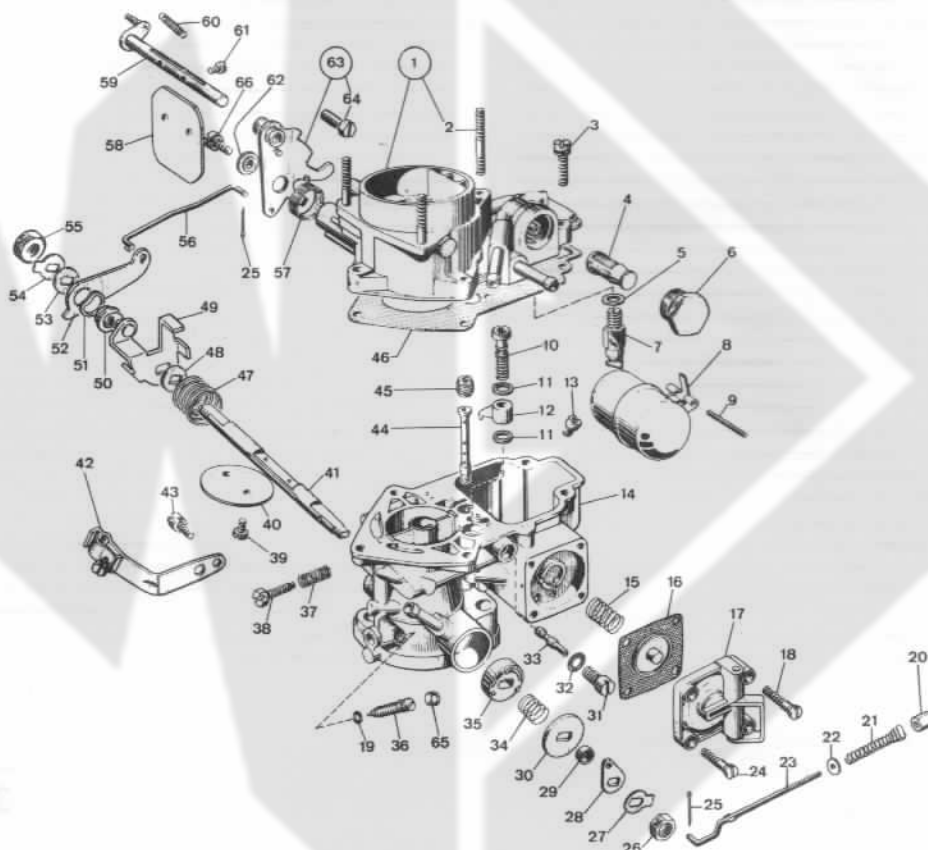

Tipo
30 IBA 22/450
 Numero di ordinazione
15250.023

Applicazione
FIAT
127 Super - 903 cc.
Europa '77

Fig.	Q.tà	Denominazione	Matricola	Fig.	Q.tà	Denominazione	Matricola
1	1	Coperchio carburatore completo di:	31706.035	22	1	Rosetta tirantino comando pompa	55510.019
2	3	— Vite prigioniera	64955.027	23	1	Tirantino comando pompa	61285.013
3	5	Vite fissaggio coperchio carburatore	64700.005	24	2	Vite fissaggio coperchio pompa	64565.001
4	1	Elemento filtrante	37022.002	25	2	Cópiglia tirantino	32610.005
5	1	Guarnizione valvola a spillo	83102.070	26	1	Dado fissaggio leva comando pompa	34710.003
6	1	Tappo filtro	61002.018	27	1	Rosetta di sicurezza	55520.004
7	1	Valvola a spillo	79507.150	28	1	Leva comando pompa	45025.109
8	1	Galleggiante	41015.011	29	1	Boccola distanziale	12750.025
9	1	Perno galleggiante	52000.010	30	1	Rosetta di rasamento	55555.010
10	1	Valvola mandata pompa	64290.015	31	1	Portagetto minimo	52570.006
11	2	Guarnizione getto pompa	41540.014	32	1	O.R. getto minimo	41565.002
12	1	Getto pompa	76216.040	33	1	Getto minimo	81001.045
13	1	Getto principale	73801.120	34	1	Molla otturatore	47600.027
14	1	Corpo carburatore	Non a ricambio	35	1	Otturatore	50002.005
15	1	Molla caricamento pompa	47600.107	36	1	Vite registro miscela minimo	64750.052
16	1	Membrana pompa	47407.042	37	1	Molla vite registro farfalla	47600.007
17	1	Coperchio pompa	32486.068	38	1	Vite registro farfalla	64625.012
18	2	Vite fissaggio coperchio pompa	64565.003	39	2	Vite fissaggio valvola a farfalla	64520.023
19	1	O.R. vite registro miscela minimo	41565.010	40	1	Valvola a farfalla	64005.112
20	1	Dado tirantino comando pompa	34725.009	41	1	Alberino principale	10000.481
21	1	Molla prolungamento pompata	47600.138	41	1	Alberino principale maggiorato	10001.469