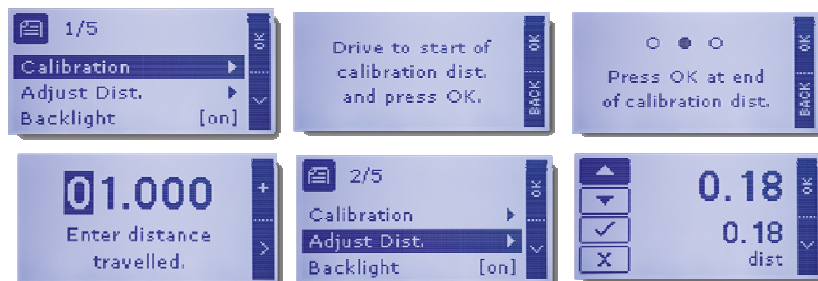

Con il suo moderno design, facilità d'uso, e prezzo concorrenziale, siamo convinti che la serie "Q" sarà promossa da tutti i club.

Tecnologia

Avendo un design compatto ed essendo costruito con materiali di alta tecnologia, la serie "Q" pesa solamente 100 grammi, circa il 30% in meno rispetto agli altri prodotti di concorrenza. Inoltre, le sue dimensioni compatte rendono molto semplice il montaggio all'interno del veicolo.

I Monit QC10 e QC20 sono dotati di un display retroilluminato, antiriflesso. Questo display, di alta qualità, permette un'eccellente visibilità in tutte le condizioni di luce. Inoltre, lo schermo è rivestito da uno strato di pellicola 3M che lo protegge da possibili danni e dall'usura del tempo.

QC-10

Il Monit QC10 è un rally computer ideale per quelli che hanno bisogno di semplici funzioni come la distanza totale, la distanza regolabile e la possibilità di scegliere se operare con l'unità di misura in Miglia o in Km/h. Studiato per tutti coloro che partecipano a gare storiche o manifestazioni dove non e' permesso avere la misurazione della velocità.

QC-20

Il Monit QC20 è un rally computer studiato per avere un rapporto qualità/prezzo ottimale. Esso, oltre ad avere le stesse funzioni del QC10, ha in più la possibilità di misurare la velocità del momento o la velocità massima su tratto di percorso determinato. Ideale per le gare di regolarità.