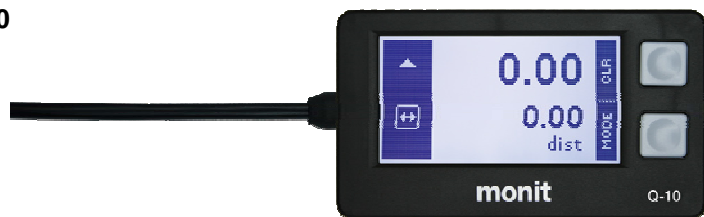

Con il suo moderno design, facilità d'uso, e prezzo concorrenziale, siamo convinti che la serie "Q" sarà promossa da tutti i club.

Tecnologia

Avendo un design compatto ed essendo costruito con materiali di alta tecnologia, la serie "Q" pesa solamente 100 grammi, circa il 30% in meno rispetto agli altri prodotti di concorrenza. Inoltre, le sue dimensioni compatte rendono molto semplice il montaggio all'interno del veicolo.

I Monit QC10 e QC20 sono dotati di un display retroilluminato, antiriflesso. Questo display, di alta qualità, permette un'eccellente visibilità in tutte le condizioni di luce. Inoltre, lo schermo è rivestito da uno strato di pellicola 3M che lo protegge da possibili danni e dall'usura del tempo.

QC-10

Il Monit QC10 è un rally computer ideale per quelli che hanno bisogno di semplici funzioni come la distanza totale, la distanza regolabile e la possibilità di scegliere se operare con l'unità di misura in Miglia o in Km/h. Studiato per tutti coloro che partecipano a gare storiche o manifestazioni dove non e' permesso avere la misurazione della velocità.

QC-20

Il Monit QC20 è un rally computer studiato per avere un rapporto qualità/prezzo ottimale. Esso, oltre ad avere le stesse funzioni del QC10, ha in più la possibilità di misurare la velocità del momento o la velocità massima su tratto di percorso determinato. Ideale per le gare di regolarità.