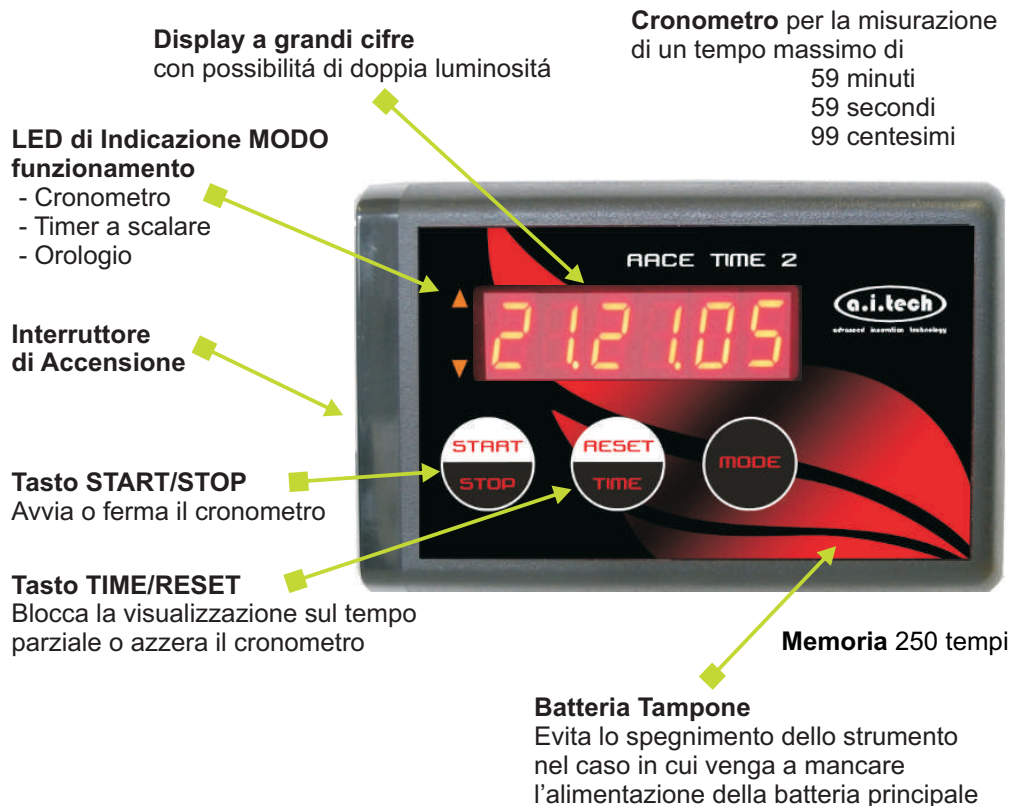

RACE Time 2/11

TECNO2
PERFORMANCE PRODUCTS
www.tecno2.com

Cronometro Digitale Rally Evoluto

Il cronometro digitale RACE TIME 2/11 (codice: AIT-RT2/11) è un prodotto altamente tecnologico e versatile che può essere utilizzato in tutti i tipi di gare automobilistiche.

Sulla tastiera a membrana impermeabile con display a 6 cifre, è possibile visualizzare il tempo attuale in minuti, secondi, centesimi, oppure bloccare il parziale, sia nel modo *cronometro incrementale*, che come *timer a scalare* (conto alla rovescia.)

La capace memoria interna consente di registrare fino ad un massimo di *250 tempi*.

Lo strumento dispone anche della comoda funzione di orologio con batteria dedicata.

La batteria tampone interna, garantisce il funzionamento dello strumento anche in caso di accidentale scollegamento della batteria principale; la doppia illuminazione permette invece l'utilizzo in tutte le condizioni di luce, sia con un'intensa luce solare, che nelle ore notturne.

Specifiche Tecniche

Peso :	100 g.
Ingombro massimo :	100 x 65 x 24 mm.
Alimentazione :	9 - 14 Vdc (da batteria esterna)
Batteria tampone :	9 Volt (autonomia circa 24 ore)
Orologio:	Alimentazione a batteria 3Volt Cr1220
Memoria :	250 tempi
Visualizzazioni :	Display 6 Cifre a doppia luminosità (diurna e notturna)
Precisione :	0,01 sec.
Tempo massimo :	1 ora