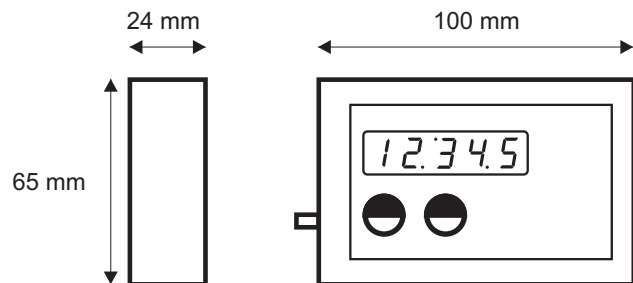

RACE Time 2/11

TECNO2
PERFORMANCE PRODUCTS
www.tecno2.com

Cronometro Digitale Rally Evoluto

Il cronometro digitale RACE TIME 2/11 (codice: AIT-RT2/11) è un prodotto altamente tecnologico e versatile che può essere utilizzato in tutti i tipi di gare automobilistiche.

Sulla tastiera a membrana impermeabile con display a 6 cifre, è possibile visualizzare il tempo attuale in minuti, secondi, centesimi, oppure bloccare il parziale, sia nel modo *cronometro incrementale*, che come *timer a scalare* (conto alla rovescia.)

La capace memoria interna consente di registrare fino ad un massimo di *250 tempi*.

Lo strumento dispone anche della comoda funzione di orologio con batteria dedicata.

La batteria tampone interna, garantisce il funzionamento dello strumento anche in caso di accidentale scollegamento della batteria principale; la doppia illuminazione permette invece l'utilizzo in tutte le condizioni di luce, sia con un'intensa luce solare, che nelle ore notturne.

Specifiche Tecniche

Peso :	100 g.
Ingombro massimo :	100 x 65 x 24 mm.
Alimentazione :	9 - 14 Vdc (da batteria esterna)
Batteria tampone :	9 Volt (autonomia circa 24 ore)
Orologio:	Alimentazione a batteria 3Volt Cr1220
Memoria :	250 tempi
Visualizzazioni :	Display 6 Cifre a doppia luminosità (diurna e notturna)
Precisione :	0,01 sec.
Tempo massimo :	1 ora

I prodotti A.I.Tech. sono distribuiti da **TECNO2 S.r.l.**
www.aitechitaly.it